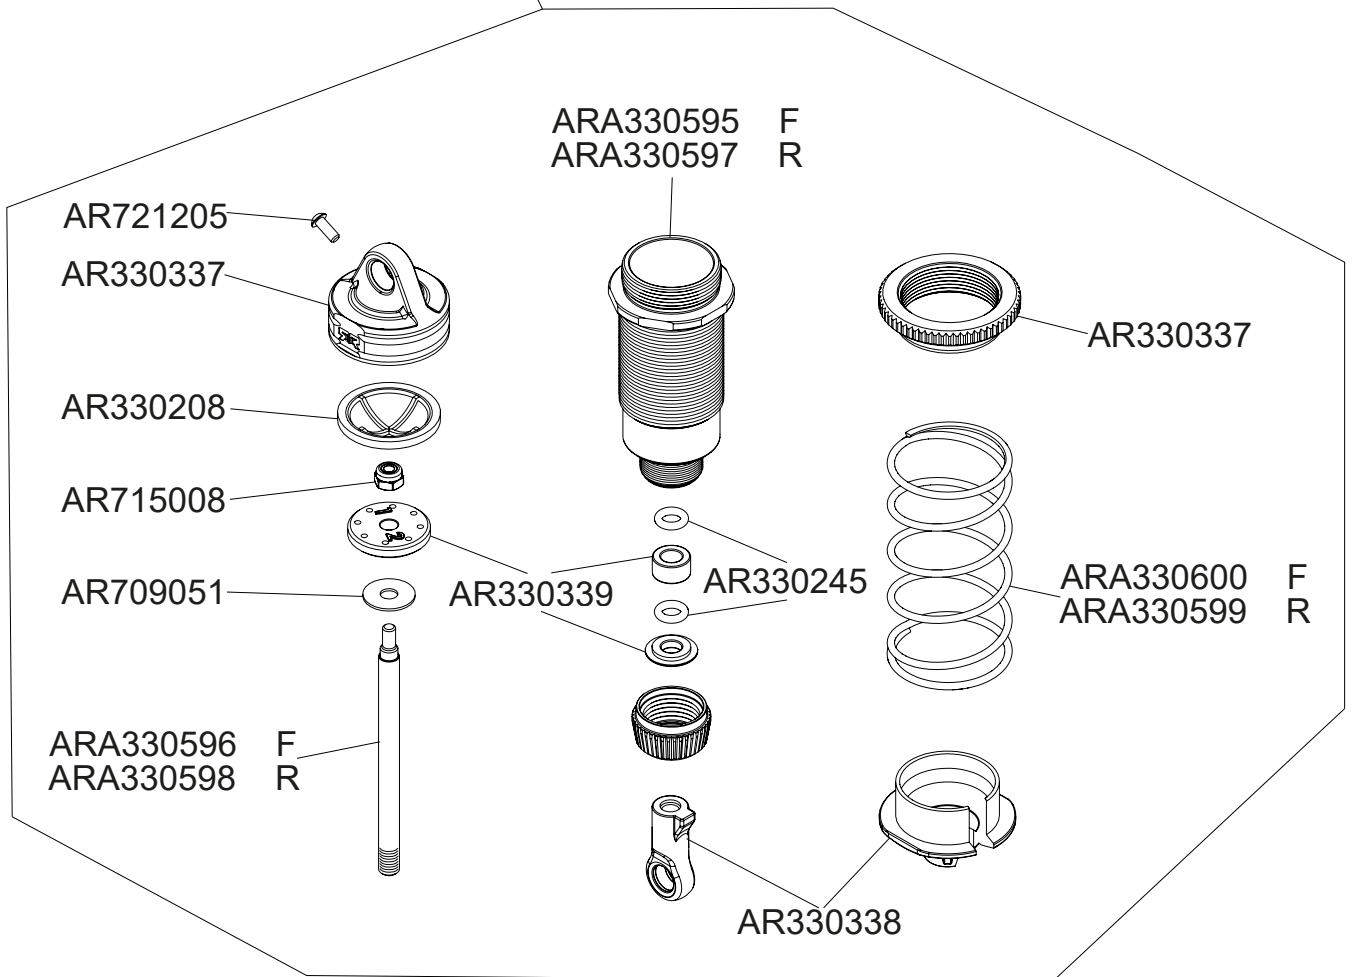

Front Vorne
Avant Delantero
フロント 前

Centre Center
 Centre Centro
 センター 中心

Rear Hinten Arrière
Trasero 后部

Shocks Stoßdämpfer
 Amortisseur Amortiguador
 減震器 ショックアブソーバ

ARA330627 F
 ARA330628 R

Differential Differential
Différentiel Diferencial
差动 差動

Body & Tire Karosserie & Reifen
 Carrosserie & Pneu
 Cuerpo & Neumático
 车身及轮胎 ボディとタイヤ