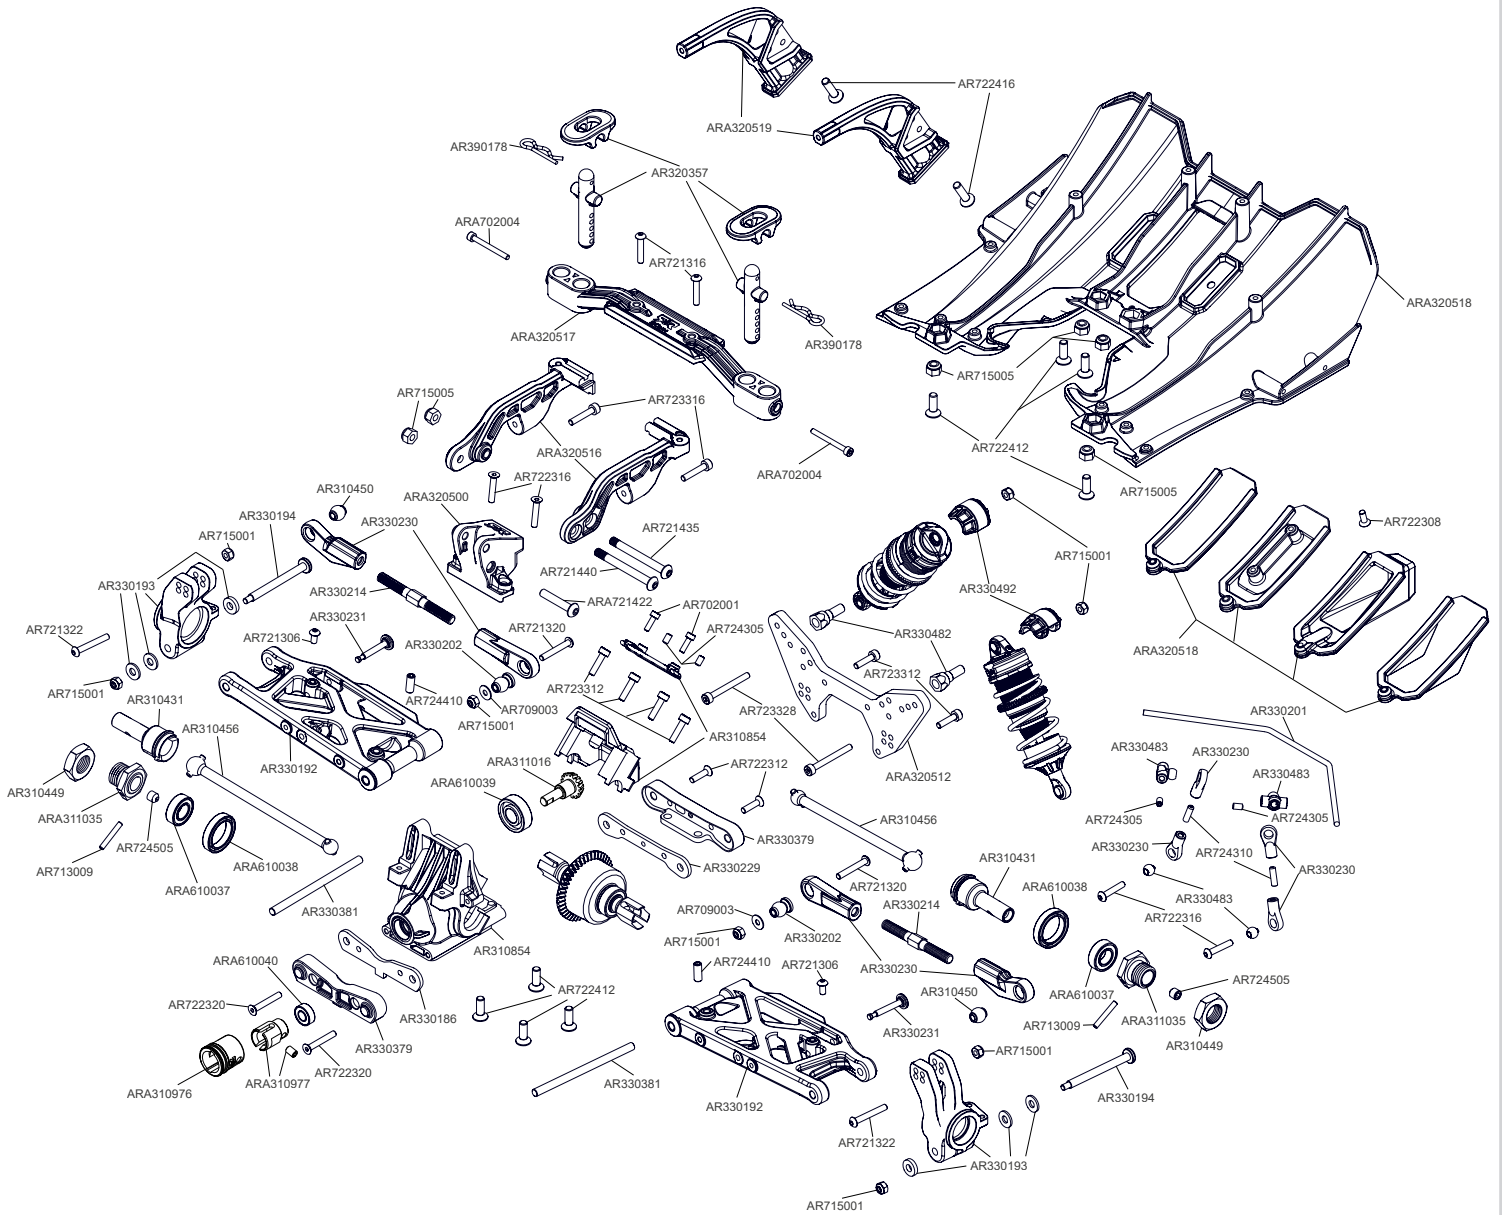

Front Vorne
Avant Delantero
フロント 前

Centre Center
 Centre Centro
 センター 中心

Rear Hinten Arrière
Trasero 后部

Shocks Stoßdämpfer
 Amortisseur Amortiguador
 減震器 ショックアブソーバ

ARA330627 F
 ARA330628 R

Differential Differential
Différentiel Diferencial
差动 差動

Body & Tire Karosserie & Reifen
 Carrosserie & Pneu
 Cuerpo & Neumático
 车身及轮胎 ボディとタイヤ