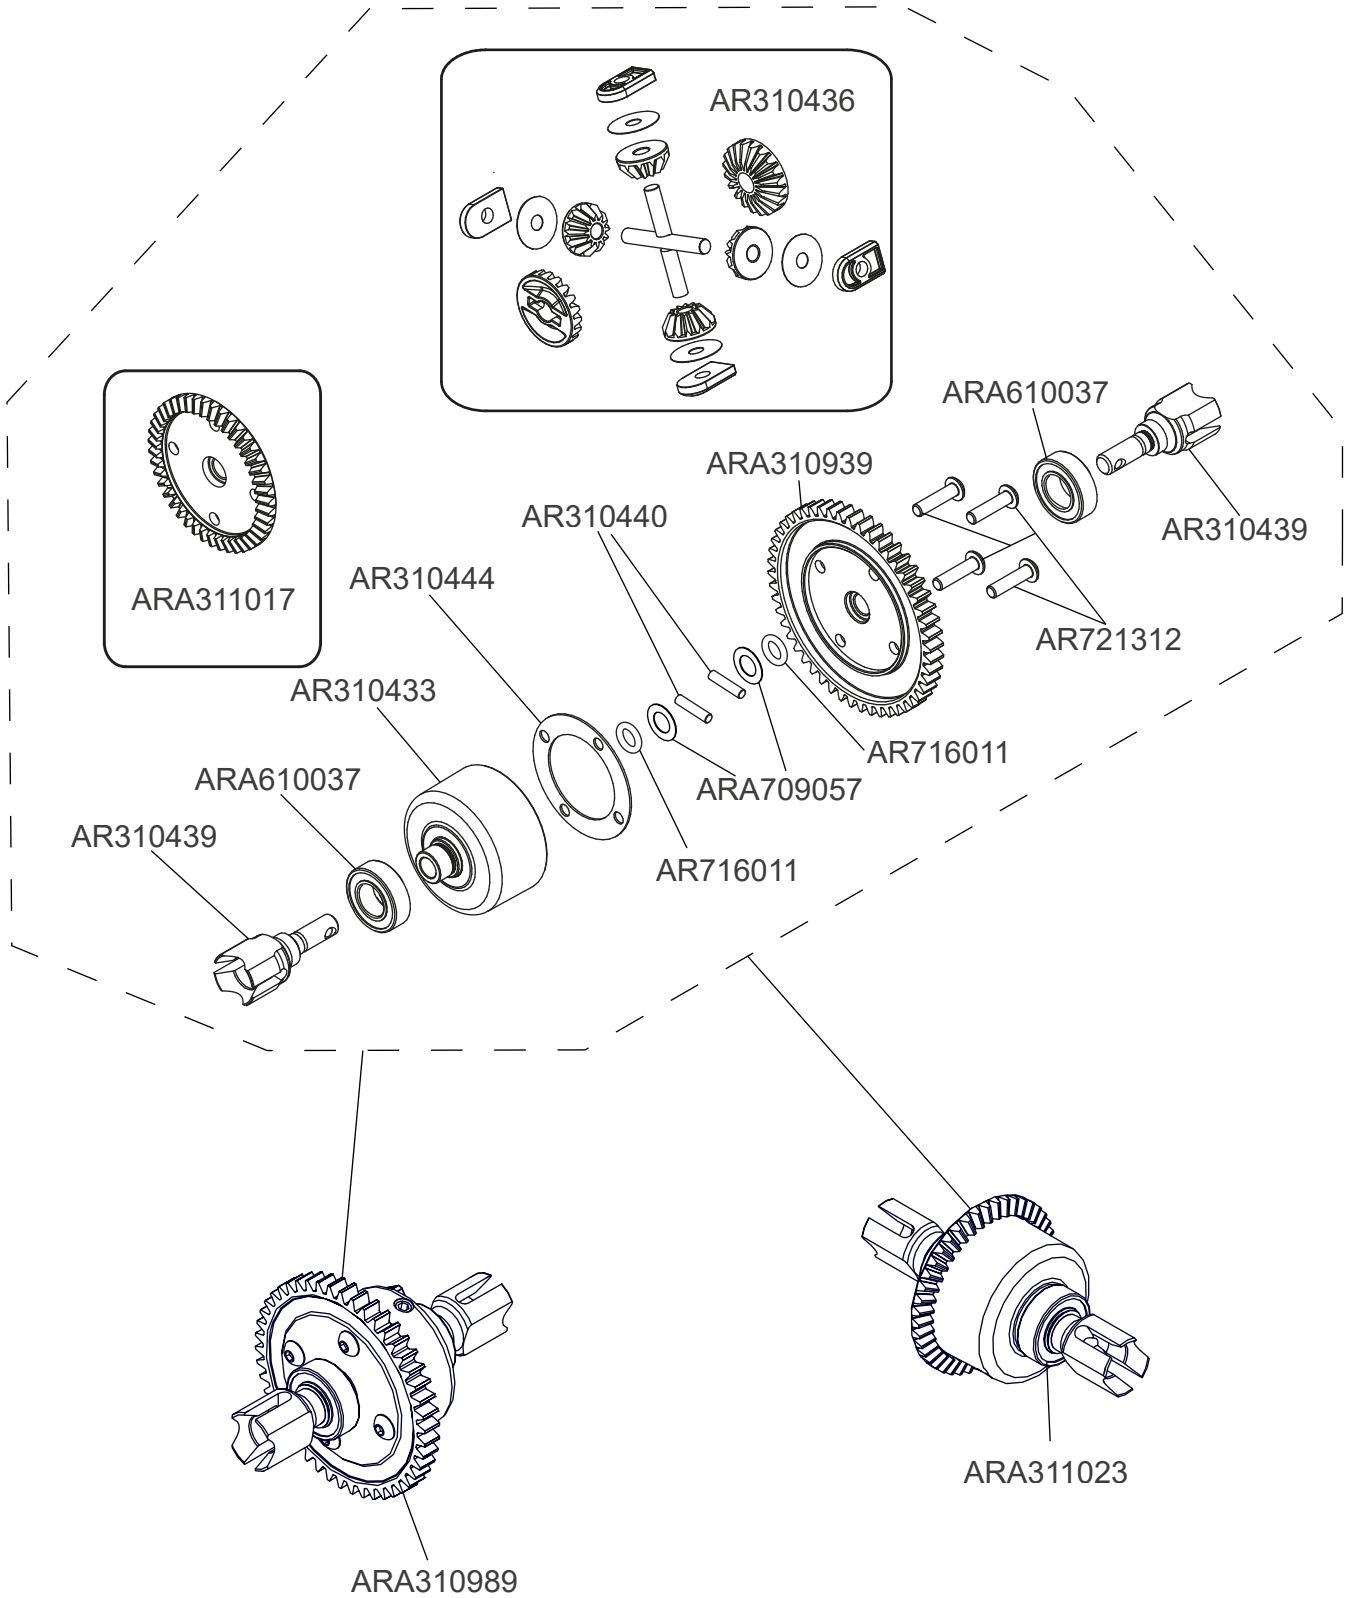

Front Vorne
Avant Delantero
フロント 前

Centre Center
 Centre Centro
 センター 中心

Rear Hinten Arrière
Trasero 后部

Shocks Stoßdämpfer
 Amortisseur Amortiguador
 減震器 ショックアブソーバ

ARA330627 F
 ARA330628 R

Differential Differential
Différentiel Diferencial
差动 差動

Body & Tire Karosserie & Reifen
 Carrosserie & Pneu
 Cuerpo & Neumático
 车身及轮胎 ボディとタイヤ